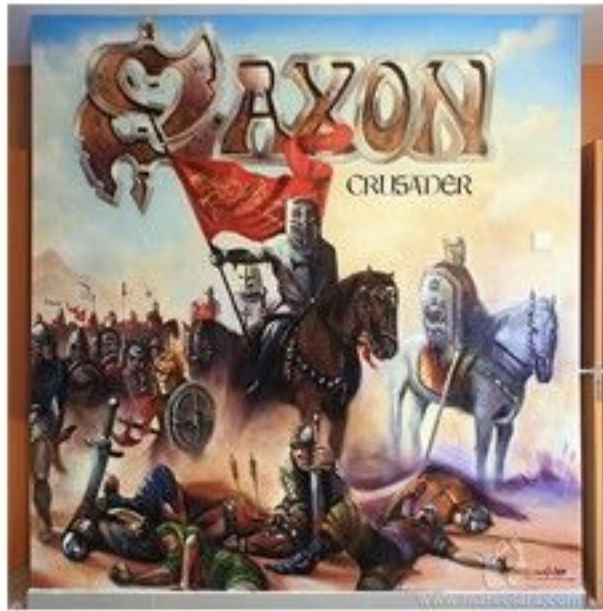

pinturamuralbarcelona.com

Mateo Lara

ARTISTA PLÁSTICO

tel. (+34) 653 08 21 57

mateolara@mateolara.com

Mataró (Barcelona) Spain

Rooms